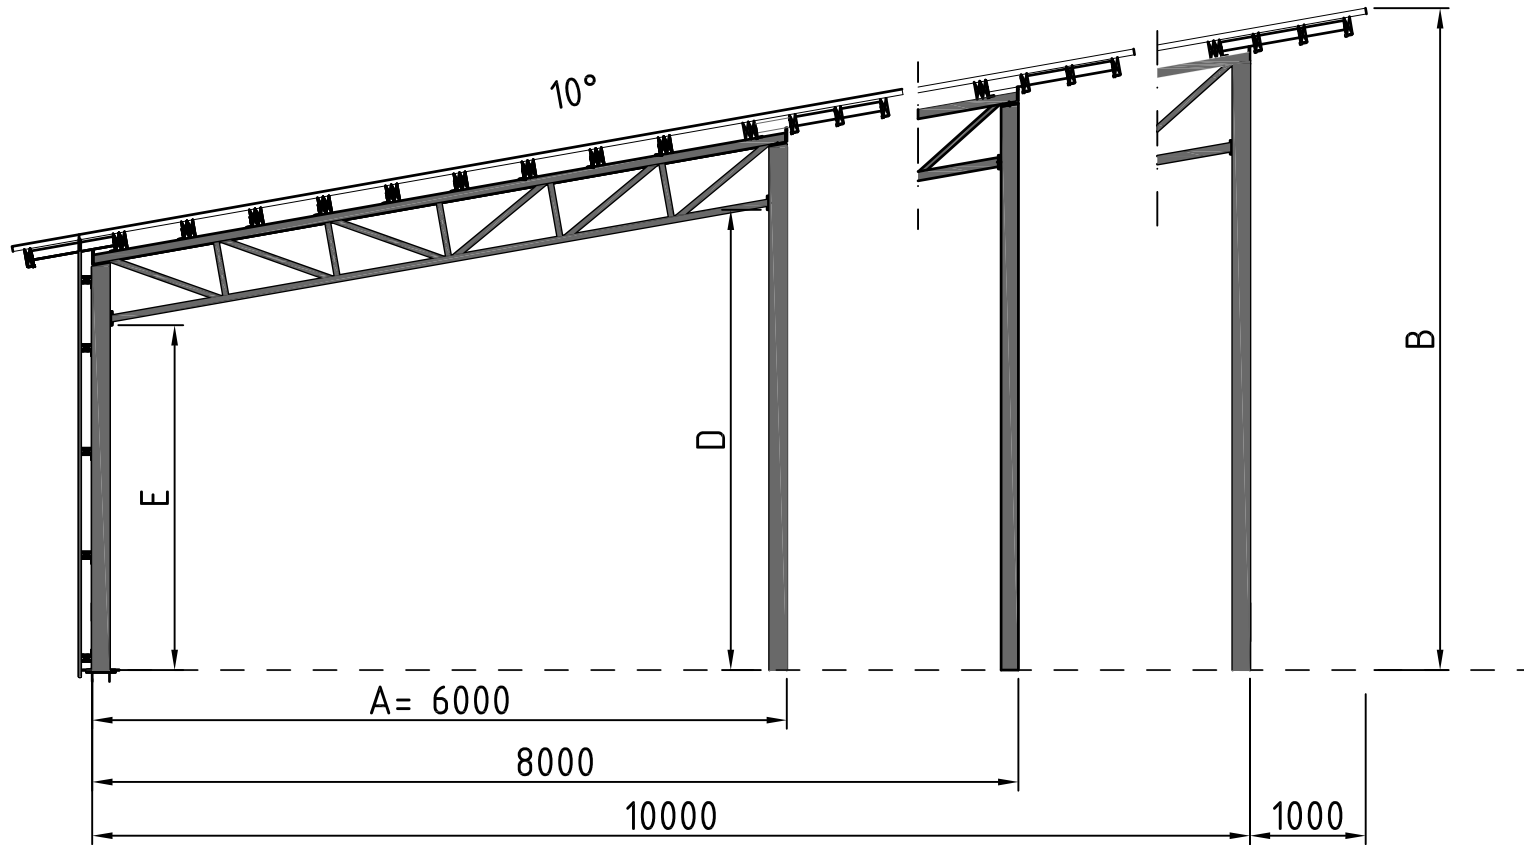

WECKMAN  
 VAKIO KONEKATOKSET  
 KS 6  
 KS 8  
 KS 10

Weckman vakiokatokset 10° kattokulma

ETURÄYSTÄS

	KS6	KS8	KS10
<b>A=teräsrungon leveys</b>	<b>6000</b>	<b>8000</b>	<b>10000</b>
<b>B=eturäystään korkeus</b>	<b>4660</b>	<b>5010</b>	<b>5360</b>
<b>C=takaräystään korkeus</b>	<b>3600</b>	<b>3600</b>	<b>3600</b>
<b>D=kehän alla</b>	<b>4000</b>	<b>4360</b>	<b>4500</b>
<b>E=kehän alla</b>	<b>3000</b>	<b>3000</b>	<b>2800</b>